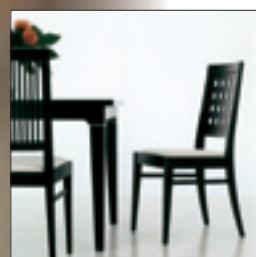

WIHO STUHLPROGRAMM 2009

LAGERABVERKAUF

Modell
VERONIKA
Buche gebeizt „Nuss“
mit Flechtsitz
€ 39,- ab 10 Stk.

€ 49,- / Stk.

Modell
POVERA,
Buche gebeizt „Nuss“
mit Flechtsitz
€ 39,- ab 10 Stk.

€ 49,- / Stk.